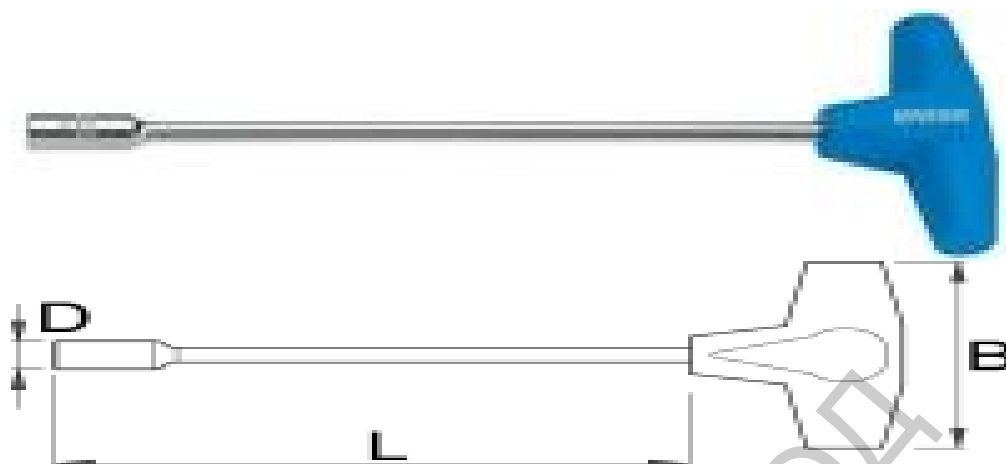

Ключ глух с Т-дръжка - 193N

материал: острие - хром-ванадий, изцяло закалено

дръжка - полипропилен

хромиран в съответствие със стандарт EN 12540

Профил: 

Технически данни

Шифър		D	L	B	ii
621649	5	8,2	230	88	89
608283	5,5	8,8	230	88	106
608284	6	9	230	88	107
608285	7	11	230	88	112
608286	8	12	230	88	135
608287	9	13	230	88	160
608288	10	14	230	88	161
608289	11	16	230	88	169
608290	12	17,5	230	88	196
608291	13	18	230	88	199
608292	14	20	230	88	208
608293	15	22	230	88	212
608294	16	22	230	88	214
608295	17	23	230	88	223